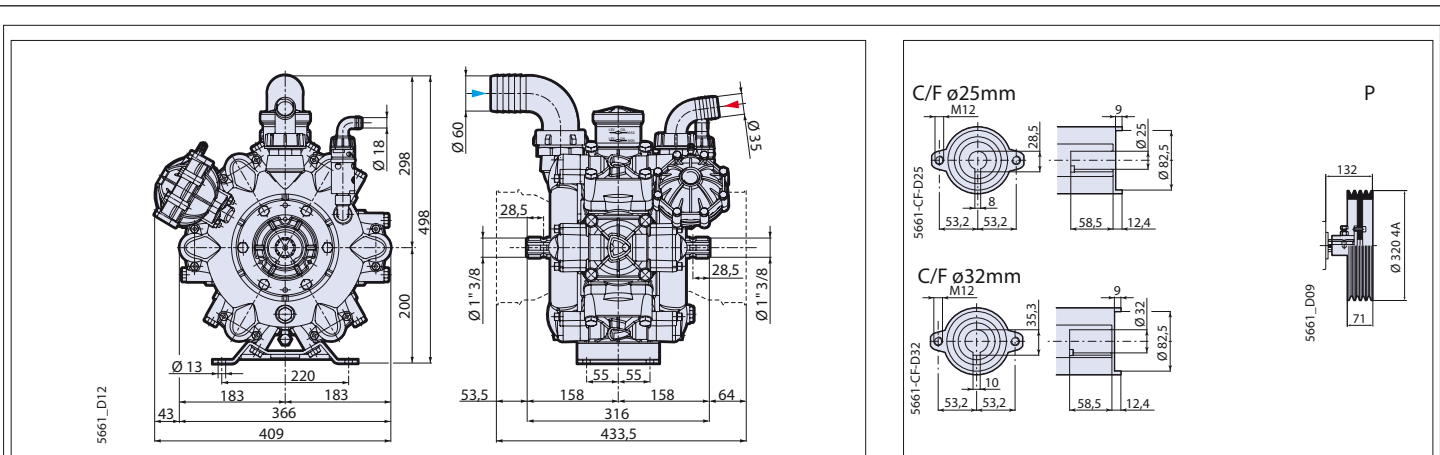

AR 280 bp

DIMENSIONS • DIMENSIONI

5661_D12

AR 280 bp	Pumps Pompe

Please note: specifications are subject to change for improvement without notice.
© Apr 2007 by AnnoviReverberi spa

Dati, descrizioni ed illustrazioni sono forniti a titolo indicativo e non impegnativo.
• Characteristics and descriptions are not binding. • Données, descriptions et illustrations sont fournis titre indicatif et pas qui engage. • Jegliche in diesem Katalog enthaltene Daten, Beschreibungen sind unverbindlich. • Datos, descripciones y ilustraciones son proveedos a título indicativo y non empenñado.