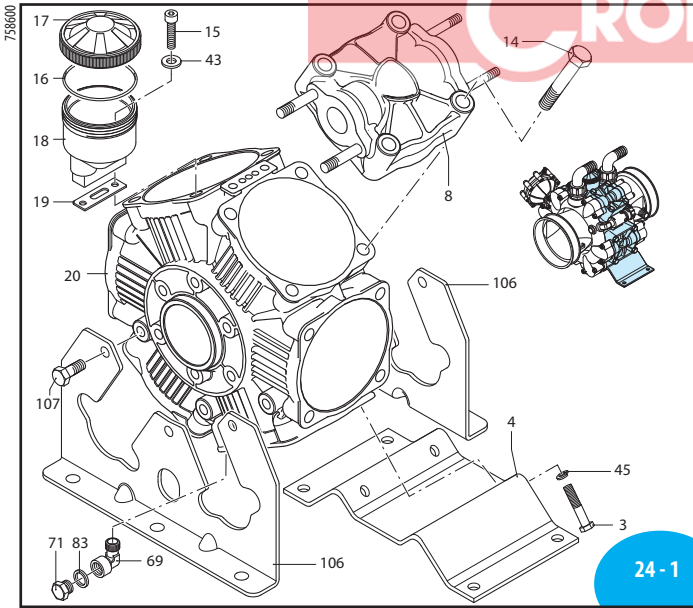

AR 215 bp - AR 250 bp - AR 280 bp

SL000316-CU