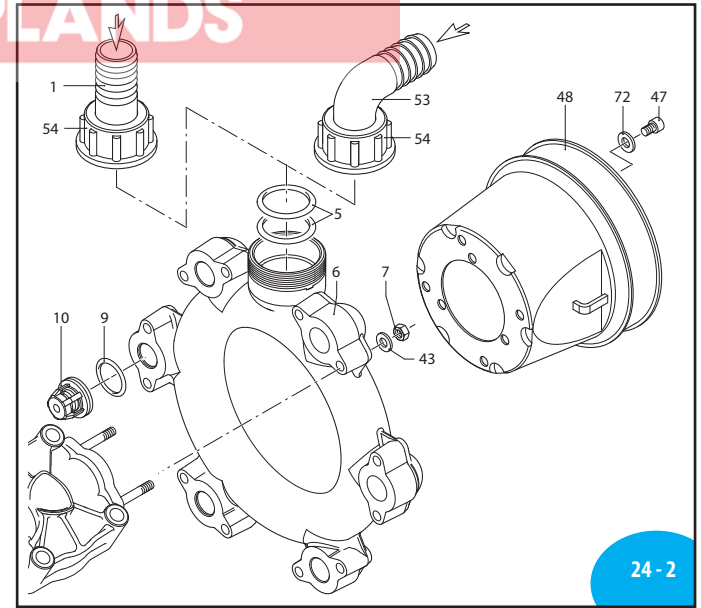

SL000317-CU